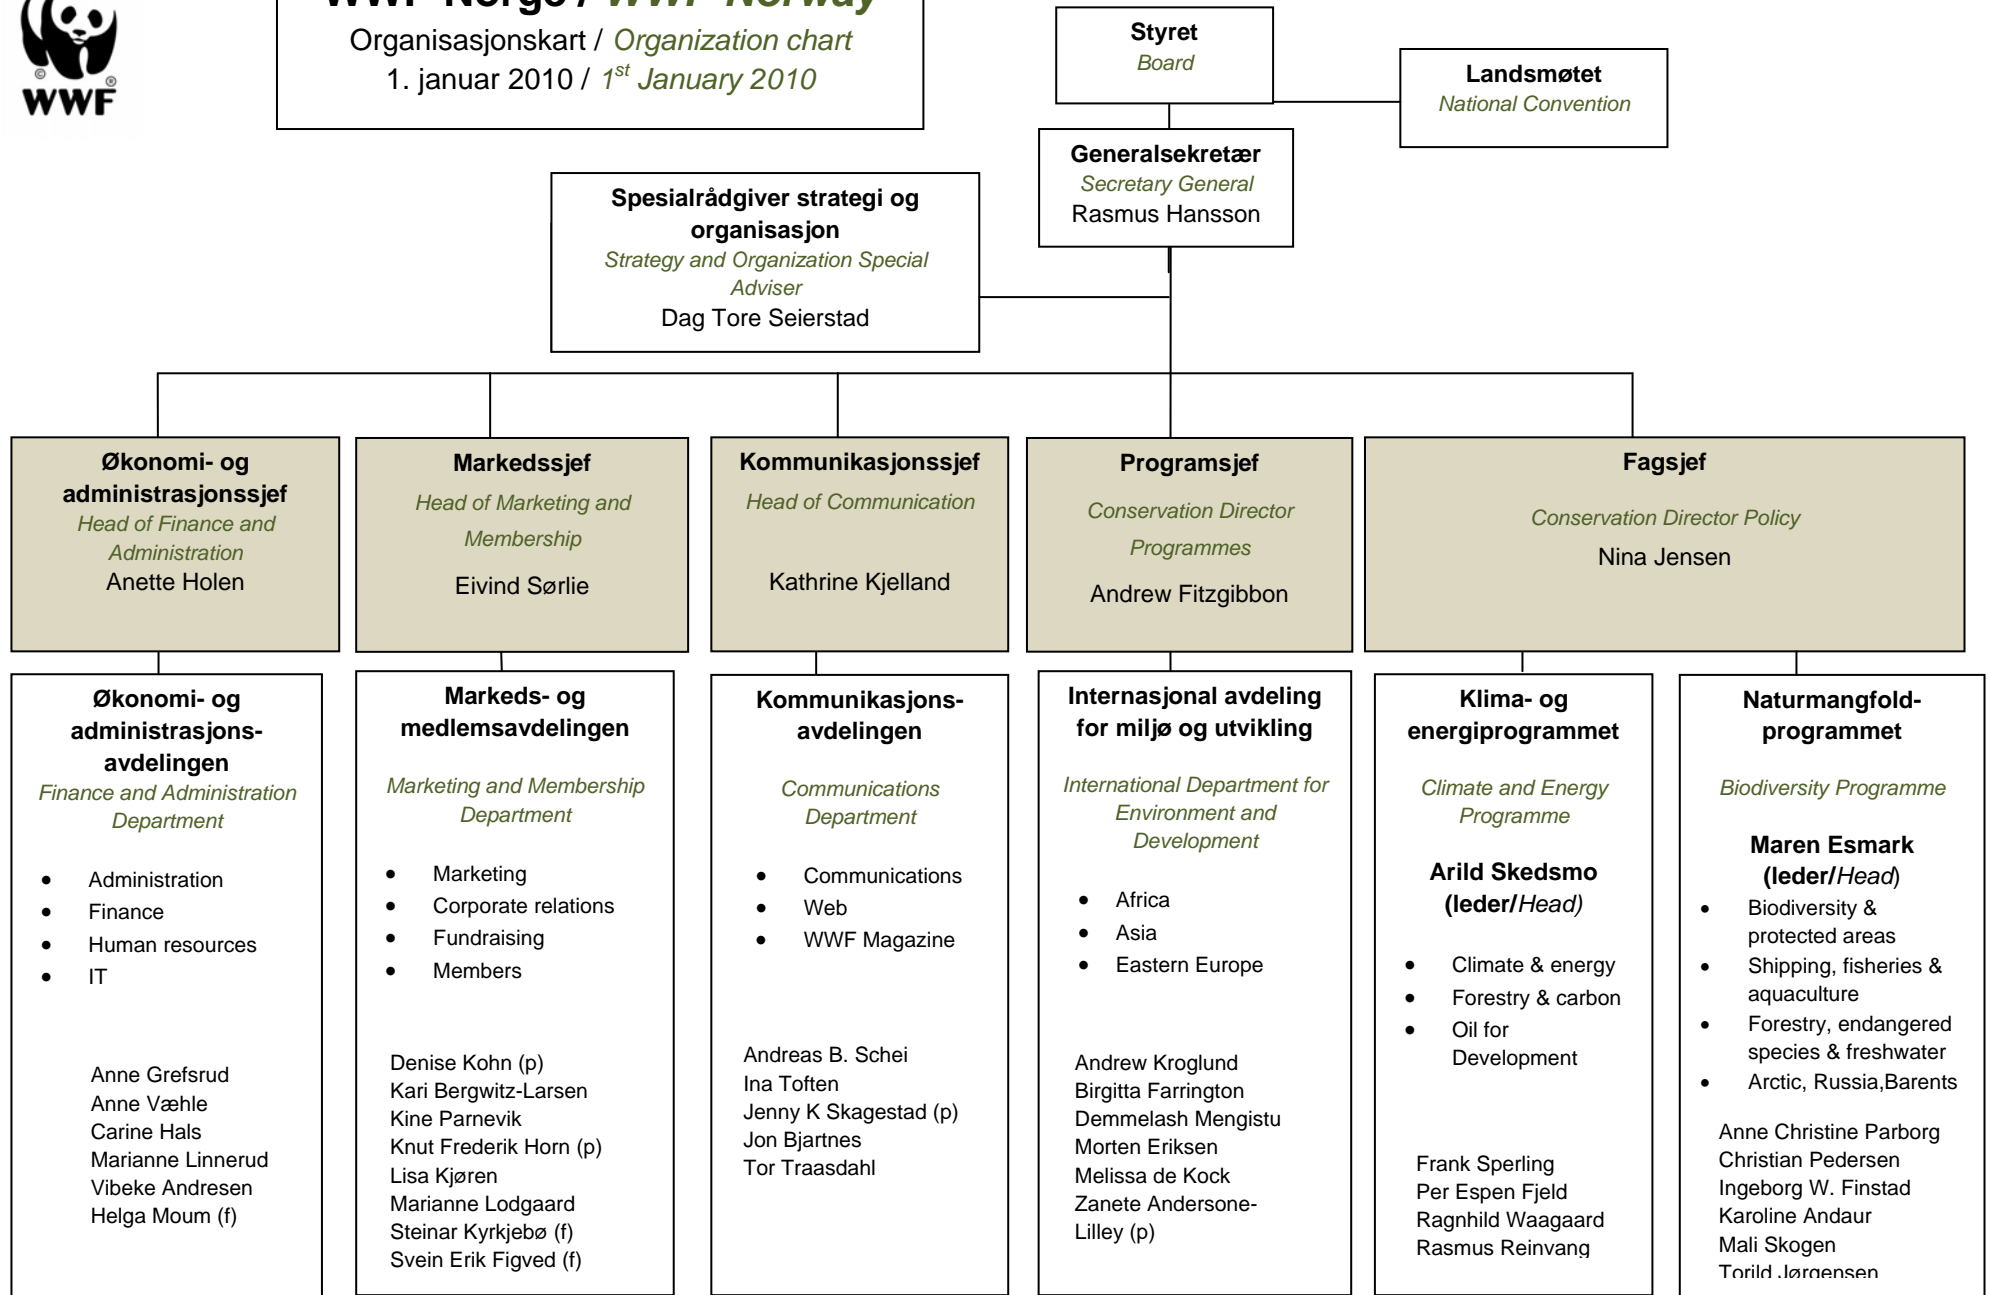

# WWF-Norge / WWF-Norway

Organisasjonskart / *Organization chart*

1. januar 2010 / *1<sup>st</sup> January 2010*

(p): Permisjon / *on leave*  
(f): Frivillig / *volunteer*