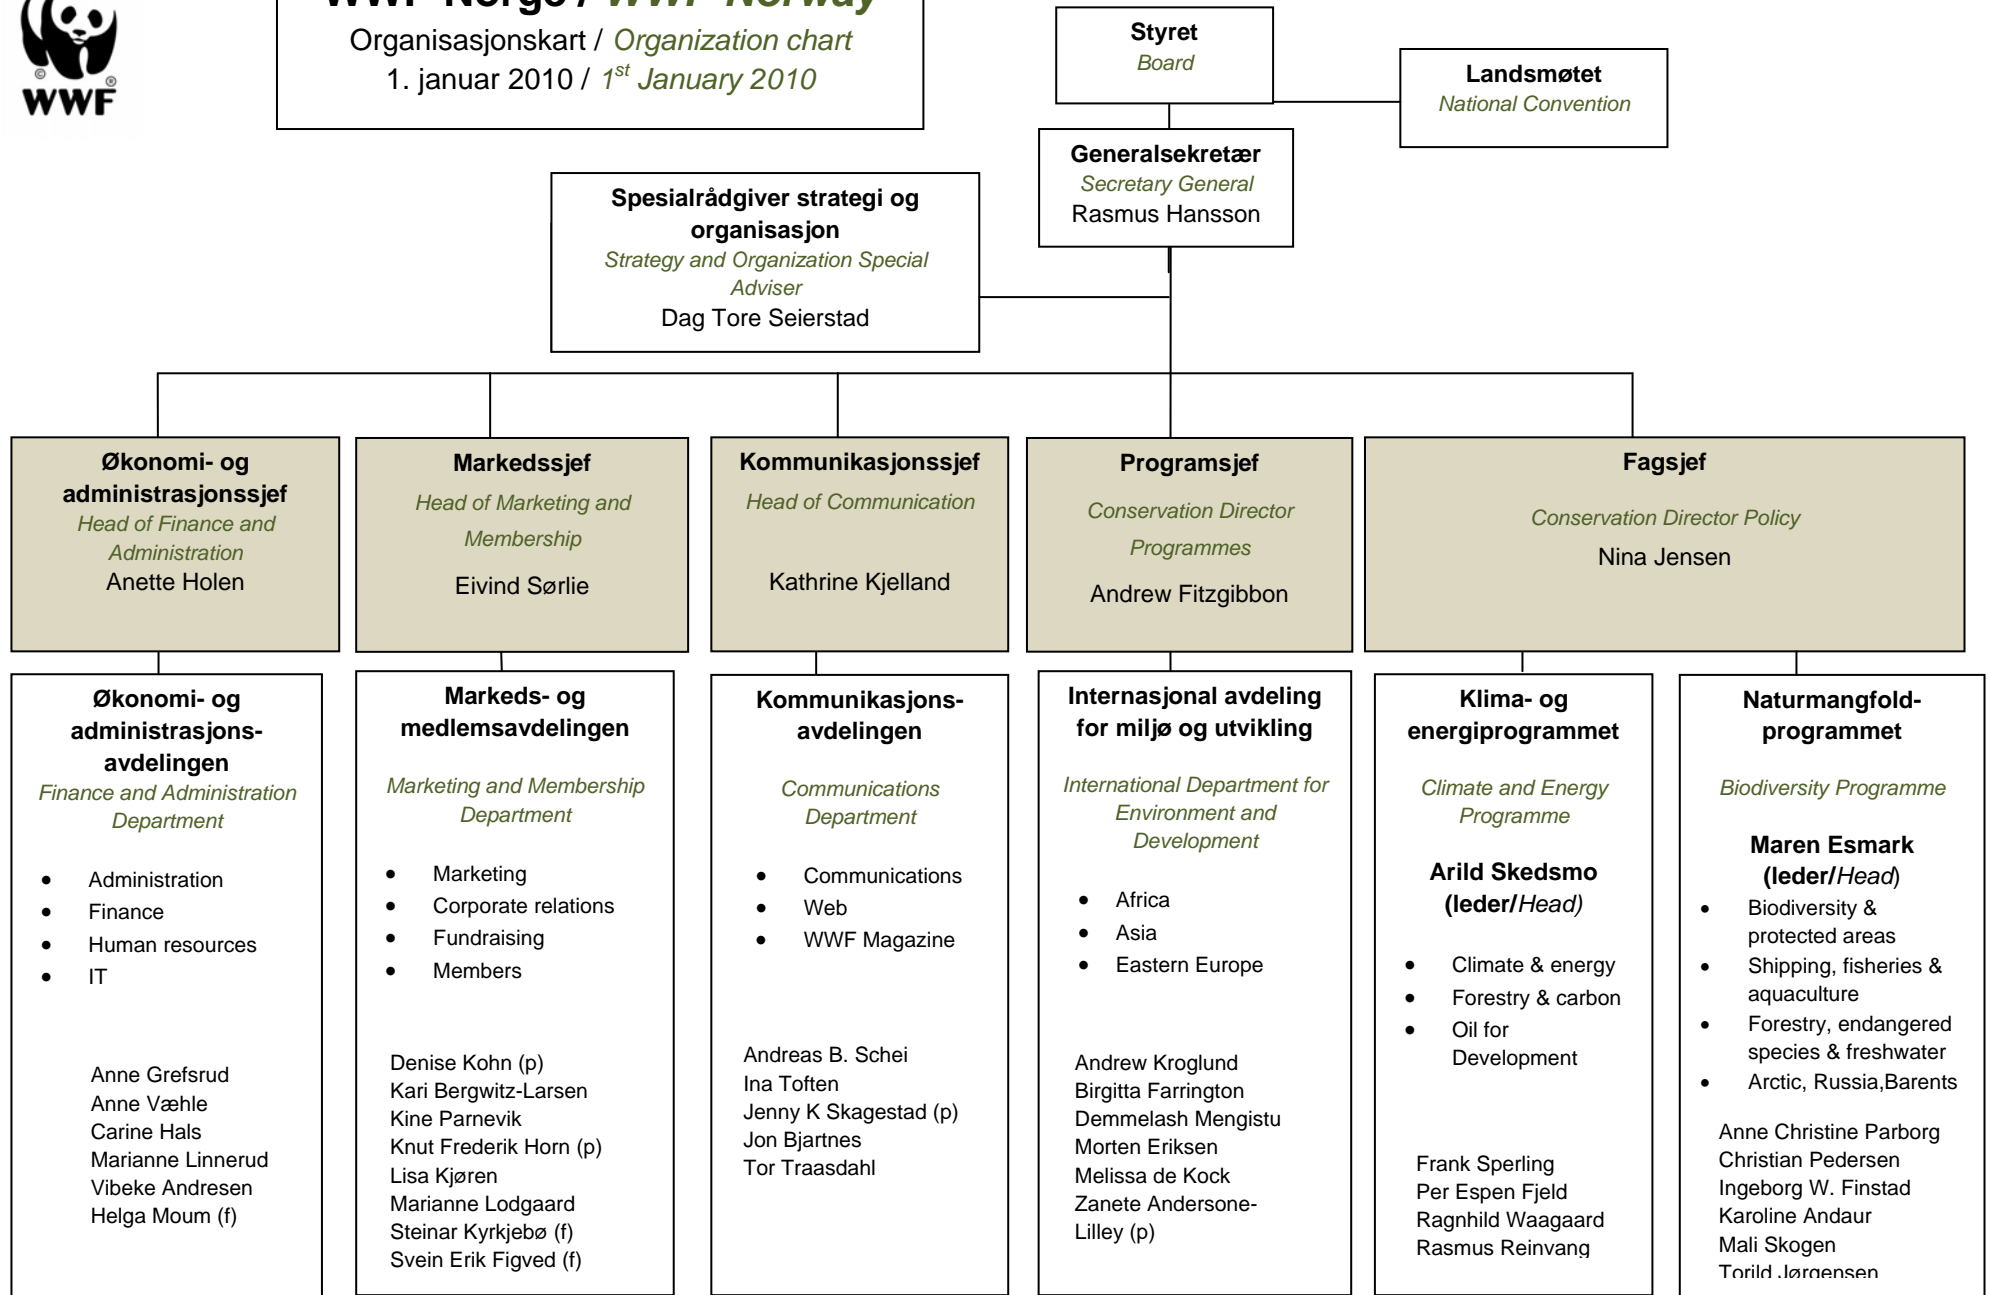

WWF-Norge / WWF-Norway

Organisasjonskart / *Organization chart*

1. januar 2010 / *1st January 2010*

(p): Permisjon / *on leave*
(f): Frivillig / *volunteer*